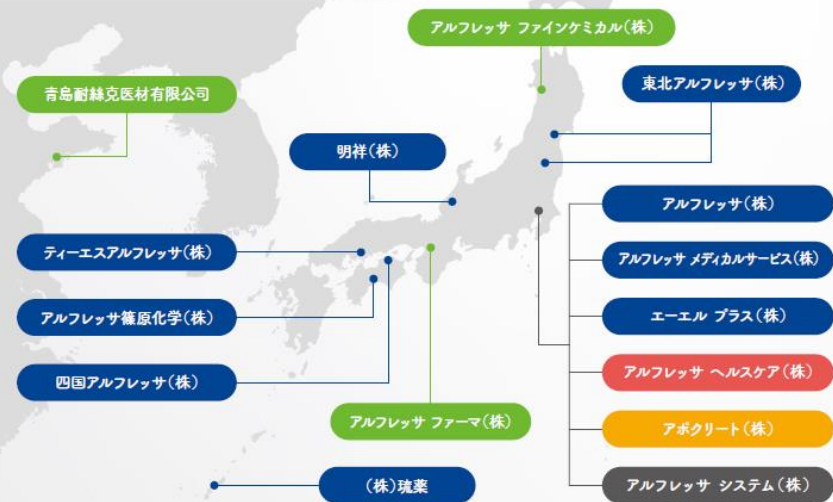

20th anniversary
一つひとつに、ありがとう。

地域の健康・医療を支える
アルフレッサグループ

alfresa group

地域の医療を全力で
お手伝いします！

明祥(株)
営業職

45
60

アルフレッサ ホールディングス(株)はおかげさまで設立20周年を迎えました

アルフレッサHD

20th anniversary
一つひとつに、ありがとう。

46
60

地域の健康・医療を支える
アルフレッサグループ

alfresa group

生まれ育った
大好きなこの地域に
“健康”と“笑顔”を届けます

青島耐棘克医材有限公司
アルフレッサ ファインケミカル(株)
東北アルフレッサ(株)
明祥(株)
ティーエスアルフレッサ(株)
アルフレッサ 薬品化学(株)
四国アルフレッサ(株)
アルフレッサ ファーマ(株)
(株) 琉薬
アルフレッサ(株)
アルフレッサ メディカルサービス(株)
エーエル プラス(株)
アルフレッサ ヘルスケア(株)
アボクリート(株)
アルフレッサ システム(株)

アルフレッサHD 

エリア	広告掲載場所
北海道	大通駅
東北	仙台
	秋田
	郡山
関東	東京都中心部
東海	名古屋市中心部
北陸	金沢、加賀温泉、富山、福井
大阪	大阪市中心部
広島	広島市中心部
四国	高松、宇多津、松山、徳島、高知
福岡	博多市中心部
沖縄	国際通り周辺